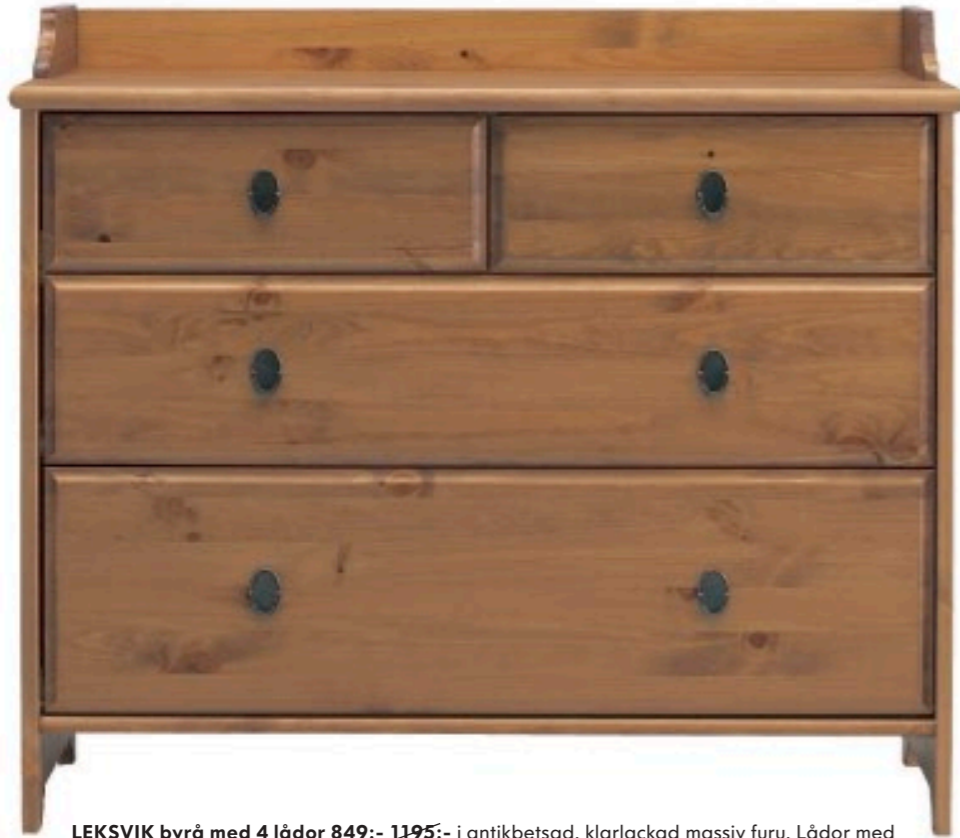

NYTT
LÄGRE
PRIS

LEKSVIK byrå med 4 lådor 1195:-

849:-

LEKSVIK byrå med 4 lådor 849:- 1195:- i antikbetsad, klarlackad massiv furu. Lådor med utdragsstopp och glidskenor, vilka gör dem lätta att öppna och stänga. B95xD49, H82cm. Design: Carina Bengs. ☎ 700.341.91

NYTT
LÄGRE
PRIS

LEKSVIK byrå med 6 lådor 2095:-

1595:-